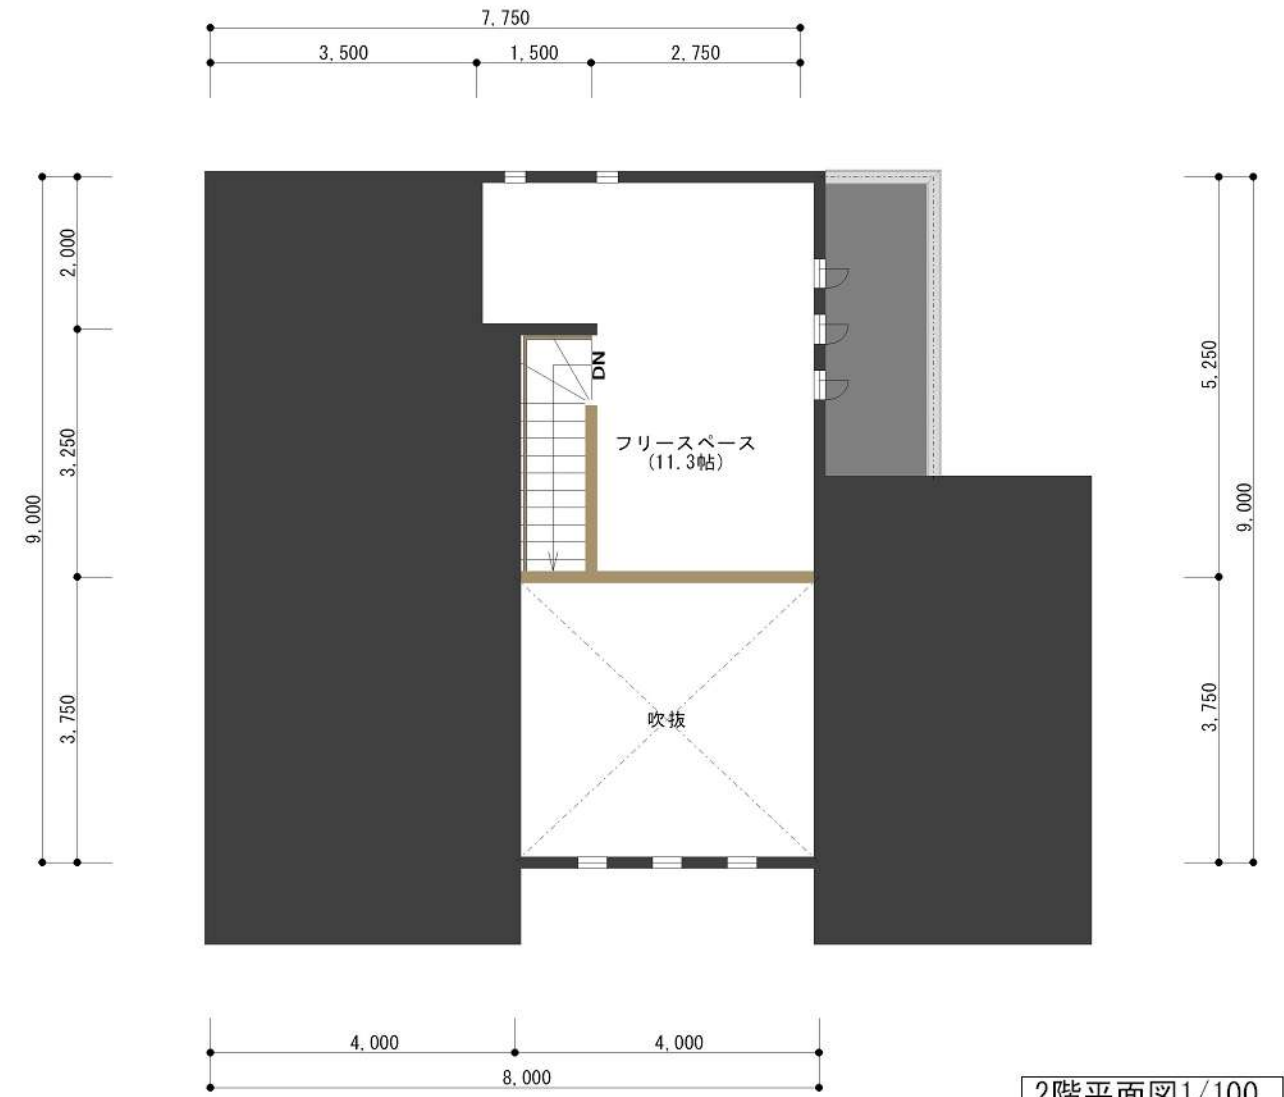

RESIDENCE
OF
IKEHANA'S
FAMILY

ANGEL HOUSE CO.,LTD
eigyou: IWAMOTO sekkei:IGARASHI

平面図・外観ハース
SCALE 1:100

面積表		m ²	坪
1階床面積	97.00	29.283	
延床面積	97.00	29.283	
フリースペース面積	22.00	6.641	
吹抜面積	15.00	4.528	
ホーチ面積	6.00	1.811	
工事面積	140.00	42.263	